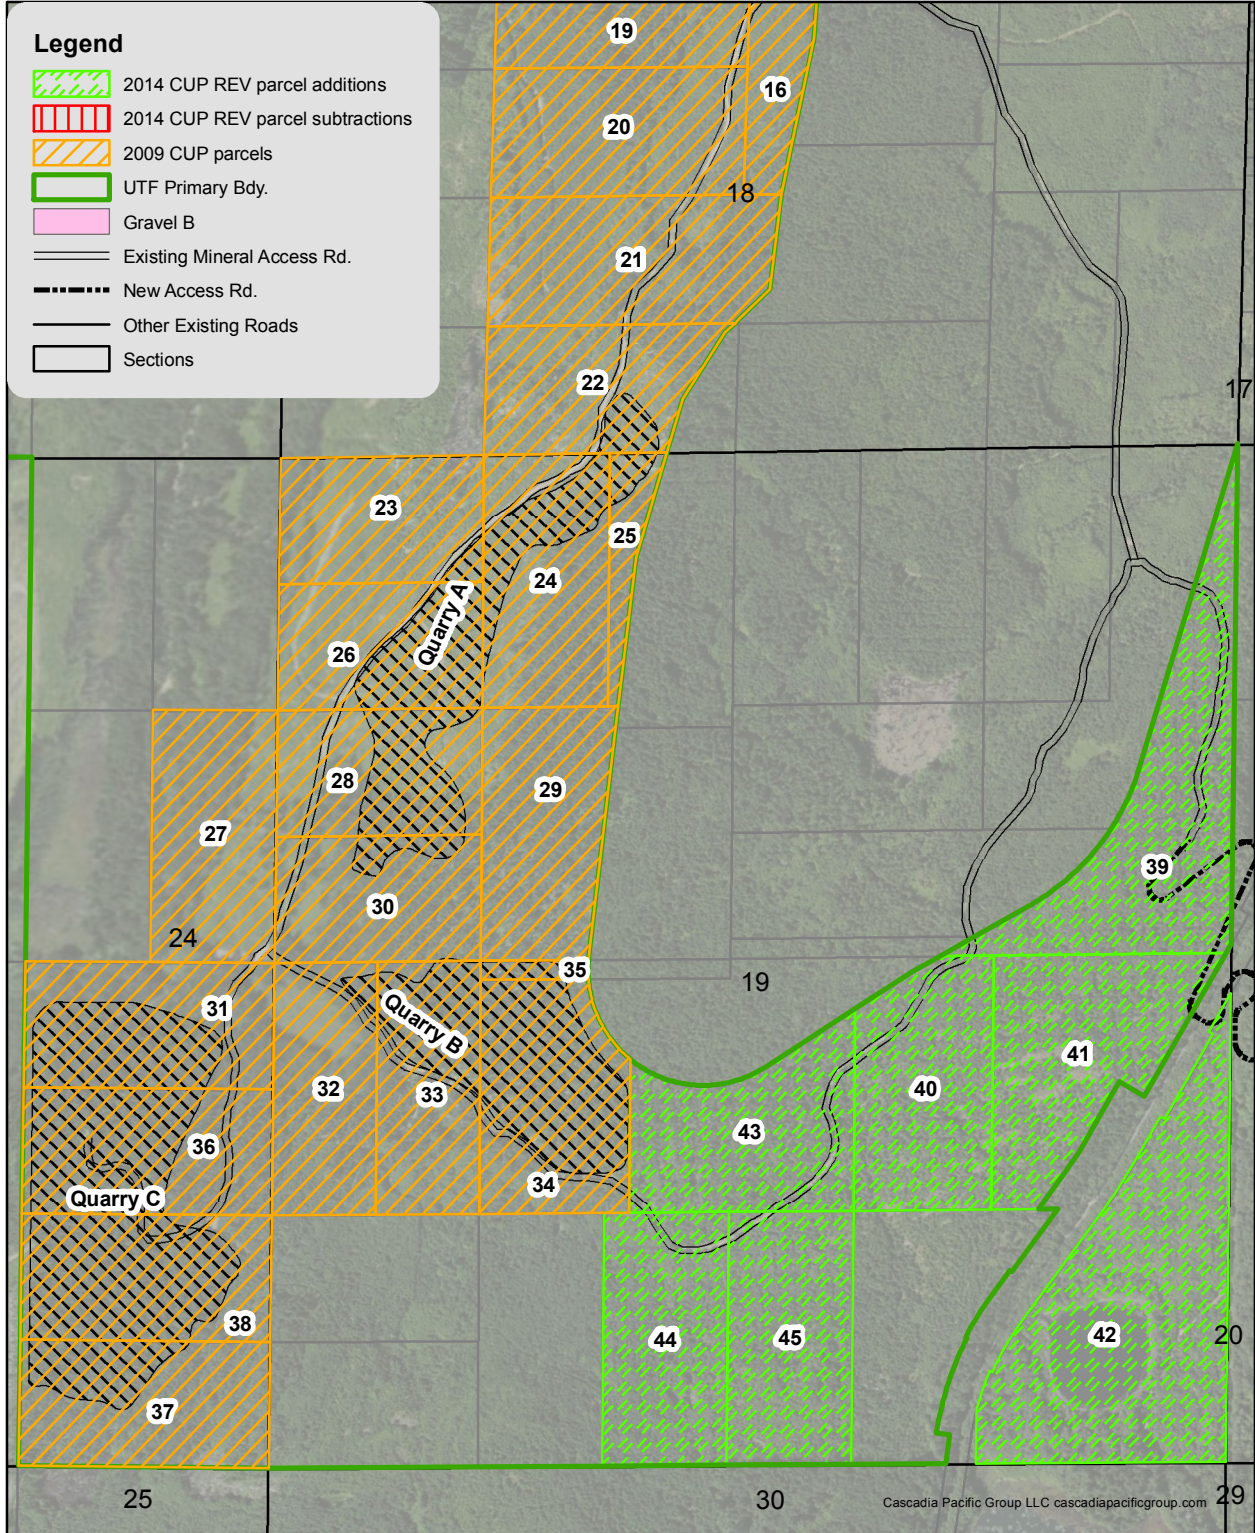

Ueland Tree Farm 2014 Mineral CUP Revision PARCEL LIST AMENDMENTS

1:24,000
1 inch = 2,000 feet

Ueland Tree Farm 2014 Mineral CUP Revision PARCEL LIST AMENDMENTS

1:12,000
1 inch = 1,000 feet

Ueland Tree Farm 2014 Mineral CUP Revision PARCEL LIST AMENDMENTS

1:12,000
1 inch = 1,000 feet

Ueland Tree Farm
2014 Mineral CUP Revision
Tax Parcel Composite

Map Ref. No.	Tax Account No.	PARCEL_ID	Comment
0	072401-4-127-2000	4-127	Subtract-Other PVT
1	072401-4-129-2008	4-129	Subtract-Other PVT
2	072401-4-128-2009	4-128	Subtract-Other PVT
3	072401-4-130-2005	4-130	Subtract-Other PVT
4	072401-3-007-2007	3-007	Subtract
5	072401-4-132-2003	4-132	
6	072401-4-104-2007	4-104	
7	072401-4-105-2006	4-105	
8	072401-4-131-2004	4-131	
9	072401-3-008-2006	3-008	Subtract
10	182401-2-001-2002	2-001	Subtract
11	182401-1-014-2009	1-014	
12	182401-1-015-2008	1-015	
13	182401-2-002-2001	2-002	Subtract
14	182401-2-004-2009	2-004	Subtract
15	182401-2-007-2006	2-007	
16	182401-1-013-2000	1-013	
17	182401-2-005-2008	2-005	Subtract
18	182401-2-008-2005	2-008	
19	182401-3-001-2000	3-001	
20	182401-3-002-2009	3-002	
21	182401-3-009-2002	3-009	
22	182401-3-010-2009	3-010	
23	192401-2-003-2009	2-003	
24	192401-2-002-2000	2-002	
25	182401-3-010-2009	3-010	
26	192401-2-004-2008	2-004	
27	242401-1-008-1001	1-008	
28	192401-2-005-2007	2-005	
29	192401-2-011-2009	2-011	
30	192401-2-006-2006	2-006	
31	242401-4-005-1008	4-005	
32	192401-3-005-2005	3-005	
33	192401-3-004-2006	3-004	
34	192401-3-010-2008	3-010	
35	192401-2-011-2108	2-011	
36	242401-4-006-1007	4-006	
37	242401-4-008-1005	4-008	
38	242401-4-007-1006	4-007	
39	192401-1-012-2000	1-012	Add
40	192401-4-013-2003	4-013	Add
41	192401-4-014-2002	4-014	Add
42	192401-4-004-2004	4-004	Add
43	192401-4-012-2004	4-012	Add

Ueland Tree Farm
2014 Mineral CUP Revision
Tax Parcel Composite

44	192401-3-009-2001	3-009	Add
45	192401-4-009-2009	4-009	Add