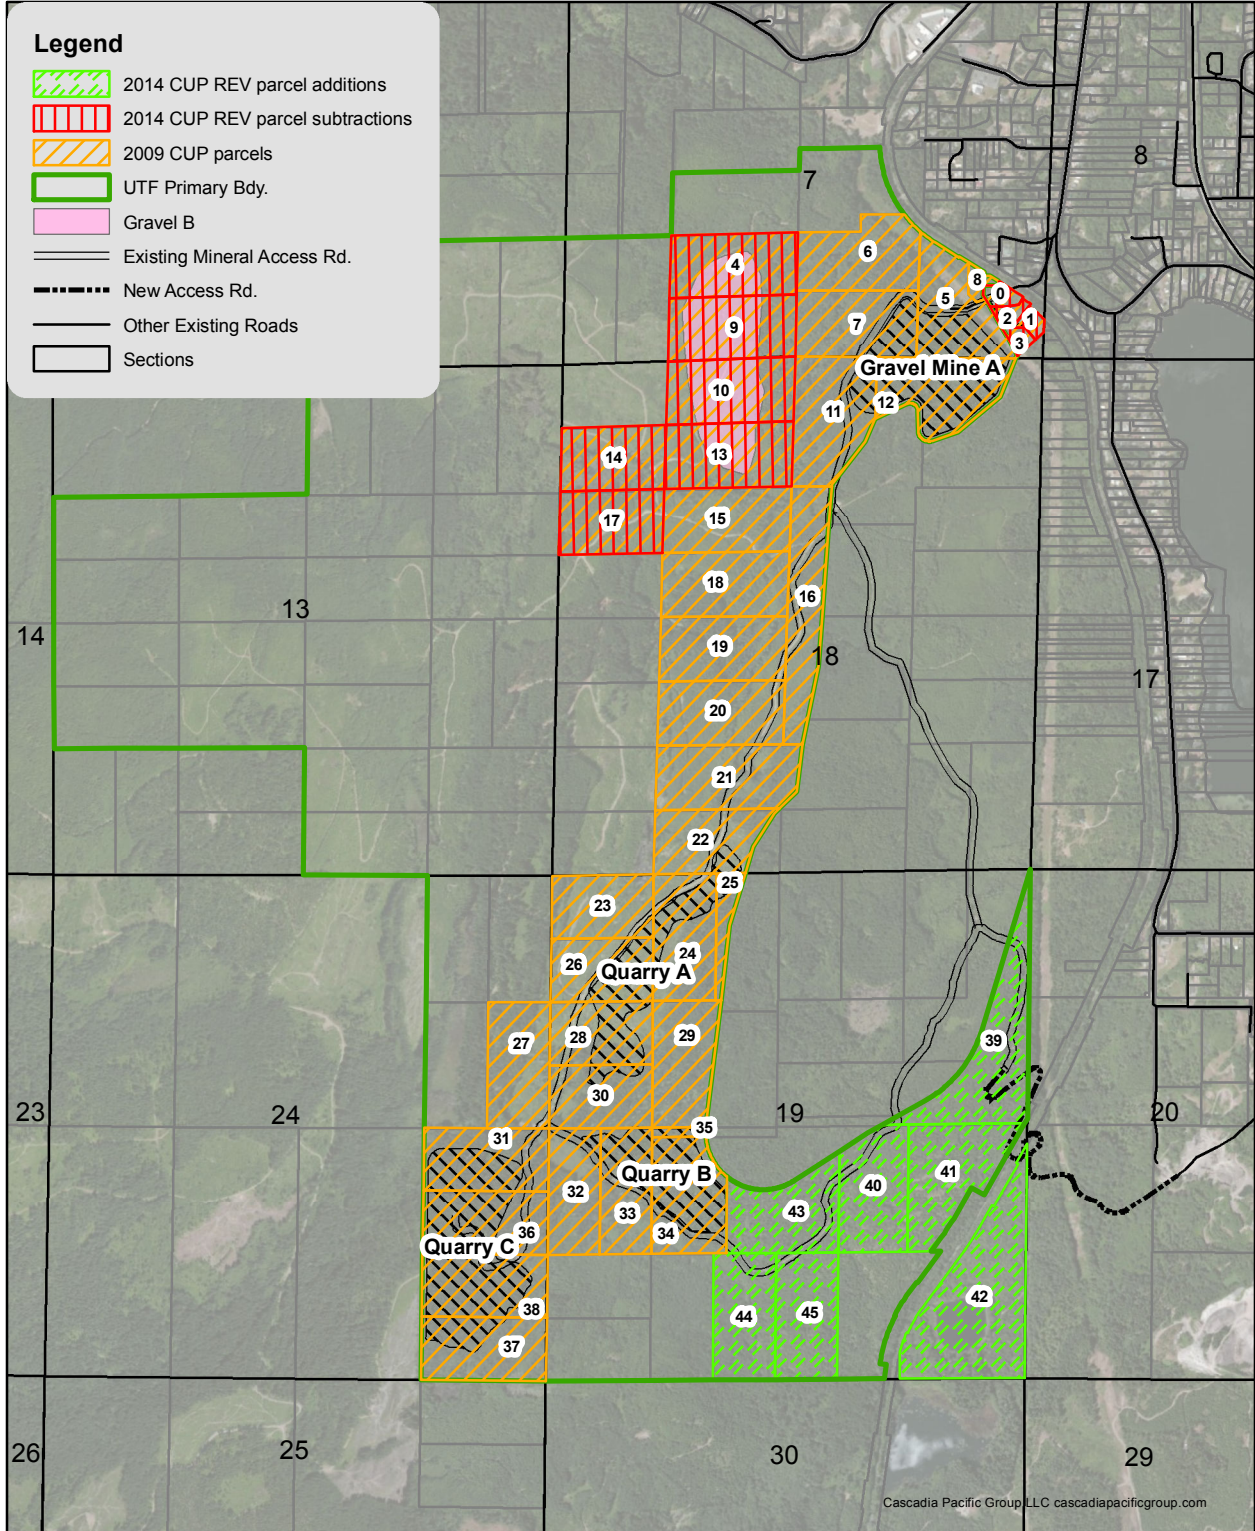

Ueland Tree Farm 2014 Mineral CUP Revision PARCEL LIST AMENDMENTS

1:24,000
1 inch = 2,000 feet

Ueland Tree Farm 2014 Mineral CUP Revision PARCEL LIST AMENDMENTS

1:12,000
1 inch = 1,000 feet

Ueland Tree Farm 2014 Mineral CUP Revision PARCEL LIST AMENDMENTS

1:12,000
1 inch = 1,000 feet

Ueland Tree Farm
2014 Mineral CUP Revision
Tax Parcel Composite

Map Ref. No.	Tax Account No.	PARCEL_ID	Comment
0	072401-4-127-2000	4-127	Subtract-Other PVT
1	072401-4-129-2008	4-129	Subtract-Other PVT
2	072401-4-128-2009	4-128	Subtract-Other PVT
3	072401-4-130-2005	4-130	Subtract-Other PVT
4	072401-3-007-2007	3-007	Subtract
5	072401-4-132-2003	4-132	
6	072401-4-104-2007	4-104	
7	072401-4-105-2006	4-105	
8	072401-4-131-2004	4-131	
9	072401-3-008-2006	3-008	Subtract
10	182401-2-001-2002	2-001	Subtract
11	182401-1-014-2009	1-014	
12	182401-1-015-2008	1-015	
13	182401-2-002-2001	2-002	Subtract
14	182401-2-004-2009	2-004	Subtract
15	182401-2-007-2006	2-007	
16	182401-1-013-2000	1-013	
17	182401-2-005-2008	2-005	Subtract
18	182401-2-008-2005	2-008	
19	182401-3-001-2000	3-001	
20	182401-3-002-2009	3-002	
21	182401-3-009-2002	3-009	
22	182401-3-010-2009	3-010	
23	192401-2-003-2009	2-003	
24	192401-2-002-2000	2-002	
25	182401-3-010-2009	3-010	
26	192401-2-004-2008	2-004	
27	242401-1-008-1001	1-008	
28	192401-2-005-2007	2-005	
29	192401-2-011-2009	2-011	
30	192401-2-006-2006	2-006	
31	242401-4-005-1008	4-005	
32	192401-3-005-2005	3-005	
33	192401-3-004-2006	3-004	
34	192401-3-010-2008	3-010	
35	192401-2-011-2108	2-011	
36	242401-4-006-1007	4-006	
37	242401-4-008-1005	4-008	
38	242401-4-007-1006	4-007	
39	192401-1-012-2000	1-012	Add
40	192401-4-013-2003	4-013	Add
41	192401-4-014-2002	4-014	Add
42	192401-4-004-2004	4-004	Add
43	192401-4-012-2004	4-012	Add

Ueland Tree Farm
2014 Mineral CUP Revision
Tax Parcel Composite

44	192401-3-009-2001	3-009	Add
45	192401-4-009-2009	4-009	Add