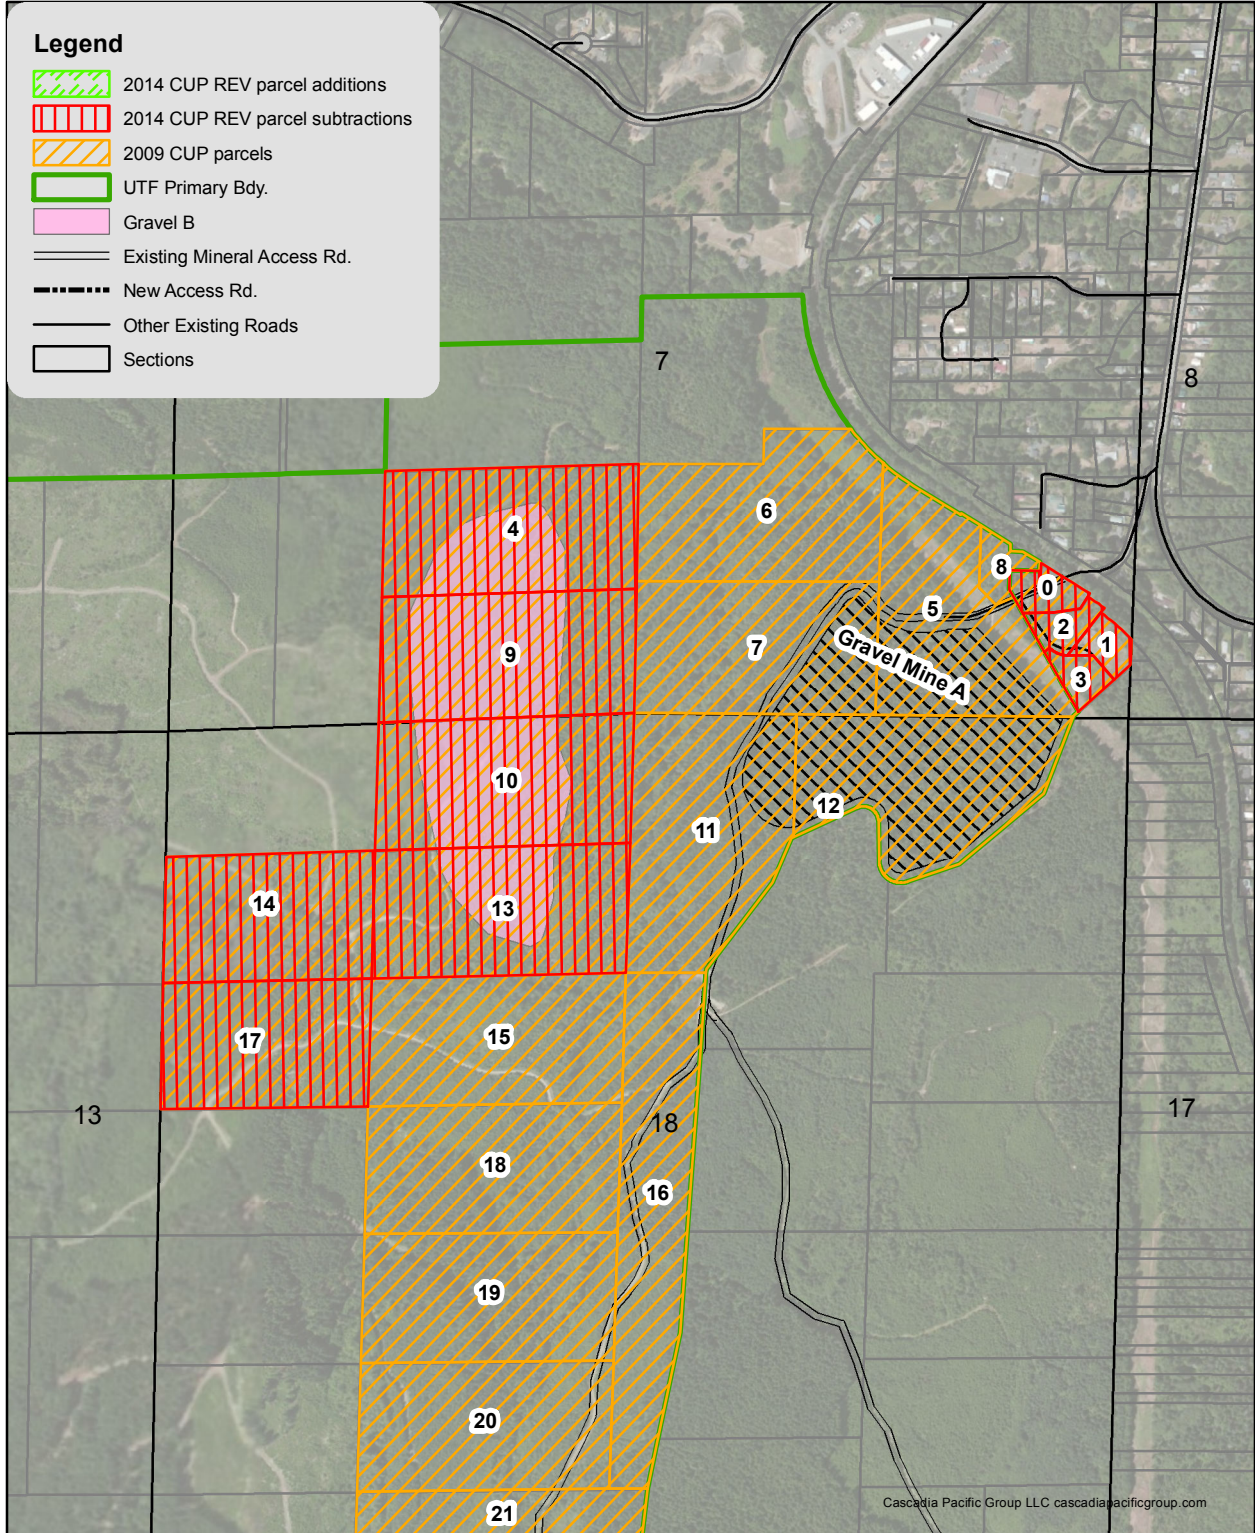

Ueland Tree Farm 2014 Mineral CUP Revision PARCEL LIST AMENDMENTS

1:24,000
1 inch = 2,000 feet

Ueland Tree Farm 2014 Mineral CUP Revision PARCEL LIST AMENDMENTS

1:12,000
1 inch = 1,000 feet

Ueland Tree Farm 2014 Mineral CUP Revision PARCEL LIST AMENDMENTS

1:12,000
1 inch = 1,000 feet

Ueland Tree Farm
2014 Mineral CUP Revision
Tax Parcel Composite

Map Ref. No.	Tax Account No.	PARCEL_ID	Comment
0	072401-4-127-2000	4-127	Subtract-Other PVT
1	072401-4-129-2008	4-129	Subtract-Other PVT
2	072401-4-128-2009	4-128	Subtract-Other PVT
3	072401-4-130-2005	4-130	Subtract-Other PVT
4	072401-3-007-2007	3-007	Subtract
5	072401-4-132-2003	4-132	
6	072401-4-104-2007	4-104	
7	072401-4-105-2006	4-105	
8	072401-4-131-2004	4-131	
9	072401-3-008-2006	3-008	Subtract
10	182401-2-001-2002	2-001	Subtract
11	182401-1-014-2009	1-014	
12	182401-1-015-2008	1-015	
13	182401-2-002-2001	2-002	Subtract
14	182401-2-004-2009	2-004	Subtract
15	182401-2-007-2006	2-007	
16	182401-1-013-2000	1-013	
17	182401-2-005-2008	2-005	Subtract
18	182401-2-008-2005	2-008	
19	182401-3-001-2000	3-001	
20	182401-3-002-2009	3-002	
21	182401-3-009-2002	3-009	
22	182401-3-010-2009	3-010	
23	192401-2-003-2009	2-003	
24	192401-2-002-2000	2-002	
25	182401-3-010-2009	3-010	
26	192401-2-004-2008	2-004	
27	242401-1-008-1001	1-008	
28	192401-2-005-2007	2-005	
29	192401-2-011-2009	2-011	
30	192401-2-006-2006	2-006	
31	242401-4-005-1008	4-005	
32	192401-3-005-2005	3-005	
33	192401-3-004-2006	3-004	
34	192401-3-010-2008	3-010	
35	192401-2-011-2108	2-011	
36	242401-4-006-1007	4-006	
37	242401-4-008-1005	4-008	
38	242401-4-007-1006	4-007	
39	192401-1-012-2000	1-012	Add
40	192401-4-013-2003	4-013	Add
41	192401-4-014-2002	4-014	Add
42	192401-4-004-2004	4-004	Add
43	192401-4-012-2004	4-012	Add

Ueland Tree Farm
2014 Mineral CUP Revision
Tax Parcel Composite

44	192401-3-009-2001	3-009	Add
45	192401-4-009-2009	4-009	Add